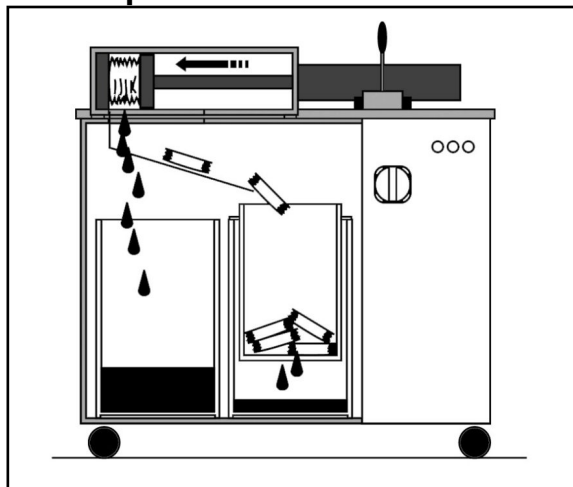

## Compresseur de filtres horizontal

### Données techniques:

Tension alimentation: 230 V, 1 Ph  
Puissance moteur pompe hydraulique: 1,5 Kw  
Puissance de compression: 15.000 Kg  
Course du piston: 330 mm  
Longueur max des filtres: 300 mm  
Diamètre max des filtres: 130 mm  
Largeur: 1060 mm  
Profondeur: 410 mm  
Hauteur: 1250 mm