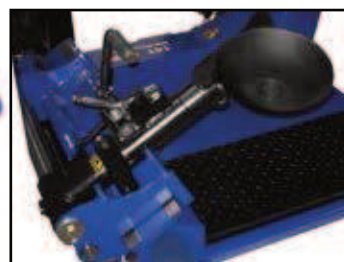

griffes solides

bras porte-outils multifonctionnel