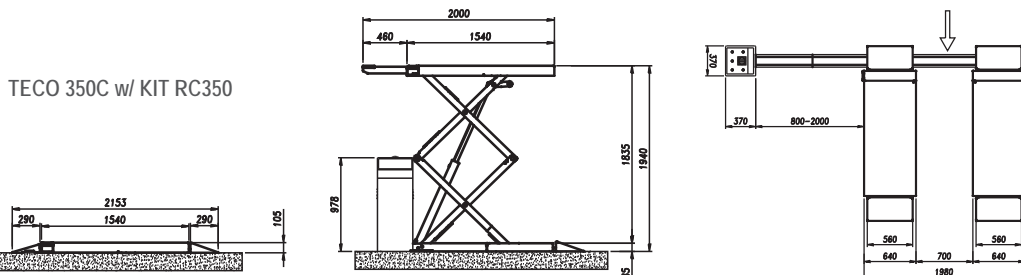

TECO 350C

Automotive Equipment

Pont Élévateur à Ciseaux

Versatilité – Valeur – Capacité

Pont élévateur électro-hydraulique à double ciseaux pour voitures, SUV et fourgons, ayant capacité de 3500 Kg et hauteur maximale de 1940 mm. Équipé de plateformes indépendantes avec rallonges extractibles incorporées (C) et avec double circuit Master-Slave, le TECO 350 C est idéal pour effectuer activités de manutention aussi bien sous coque que sur carrosserie, freins, amortisseurs et roues. Le produit peut être customisé avec les suivants jeux optionnels: KIT RC rampes à simple niveau, KIT RL rampes à double niveau et KIT I pour installation encastrée.

- DONNÉES TECHNIQUES

CAPACITÉ	3500 Kg (7715 lbs)
HAUTEUR DE LEVAGE	1940 mm (77")
HAUTEUR MINIMALE	105 mm (4,1")
TEMPS DE LEVAGE	55 sec
ALIMENTATION	200-400V/50-60Hz
MOTEUR ÉL. TRIPHASÉ	2,2 kW (3,0 Hp)
POIDS NET	780 Kg (1.720 lbs)

CARACTÉRISTIQUES TECHNIQUES

- Pont à ciseaux extra-bas de hauteur minimale 105 mm;
- Plateformes de roulements indépendantes avec rallonges extractibles incorporées (typologie glissant);
- Système à levier pivotant conçu pour obtenir une élévation à vitesse de levage constante de la portée maximale;
- Synchronisation hydraulique de plateformes avec double circuit Master-Slave (2 cylindres par plateforme) pour obtenir la sécurité maximale de travail sans utiliser systèmes à crémaillère mécanique;
- Soupapes de sécurité antichute assemblées sur chaque cylindre hydraulique de levage;
- Fin de course équipée avec micro-switch pour protéger les circuits électrique et hydraulique à la hauteur maximale et avec signal acoustique pendant la dernière phase de la descente;
- Unité de contrôle équipée avec commandes «homme-mort» à basse voltage.

TECO 350C w/ KIT RC350

ACCESSOIRES -

LRB (40mm)

STANDARD

LRA (80mm)

OPTIONAL

KIT RL350

x4