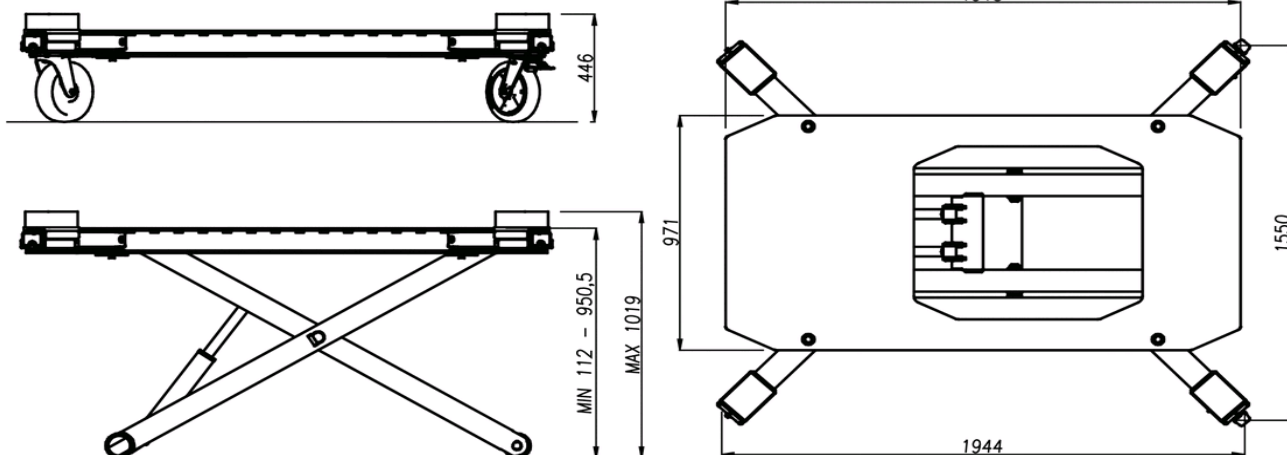

Le MOBILE LIFT

Elévateur mobile pour carrossiers

3 Tonnes

- Dispositif de sécurité avec double cylindre hydraulique
- Blocage automatique des bras

- Equipé de 4 roues permettant de déplacer le véhicule soulevé

Données Techniques:

Fonctionnement: Hydropneumatique
Capacité: 3000 Kg
Poids: 400Kg
Temps de levage: 60s
Temps de descente: 40s
Pression de service: 8/10 Bars

Dimensions:

JC DISTRIBUTION SARL

RCS : 478 769 359 00017