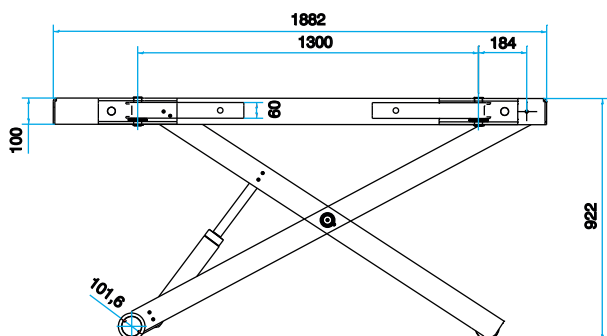

Table élévatrice mobile 3.000KG

MOBILE-LIFT

Permet de déplacer des véhicules

Ce mini élévateur mobile vous permet de déplacer des véhicules en cours de réparation qui ne roulent pas.

Caractéristiques techniques:

Vue en position abaissée:

Pompe

300 Bar

Tampons

60 mm

Colisage

2000 x1200 x700 mm

Poids

400 Kg

Capacité

3000 Kg

Largeur max

1860 mm

Largeur max

1000 mm

Levée max

992 mm

Levée mini

100 mm

Longueur

1882 mm

JCD DISTRIBUTION

- Le spécialiste de l'équipement de garages -
www.jcd-levage.fr

ZA La Rotonde, Chemin du Dépôt, Allée Henri Lextrait 07400 Le Teil
Tél : 04 75 51 95 01
Service Commercial : 06 87 84 46 03 - 06 95 01 62 49
e-mail : info@jcd-levage.fr
RCS: 478 769 359 00017